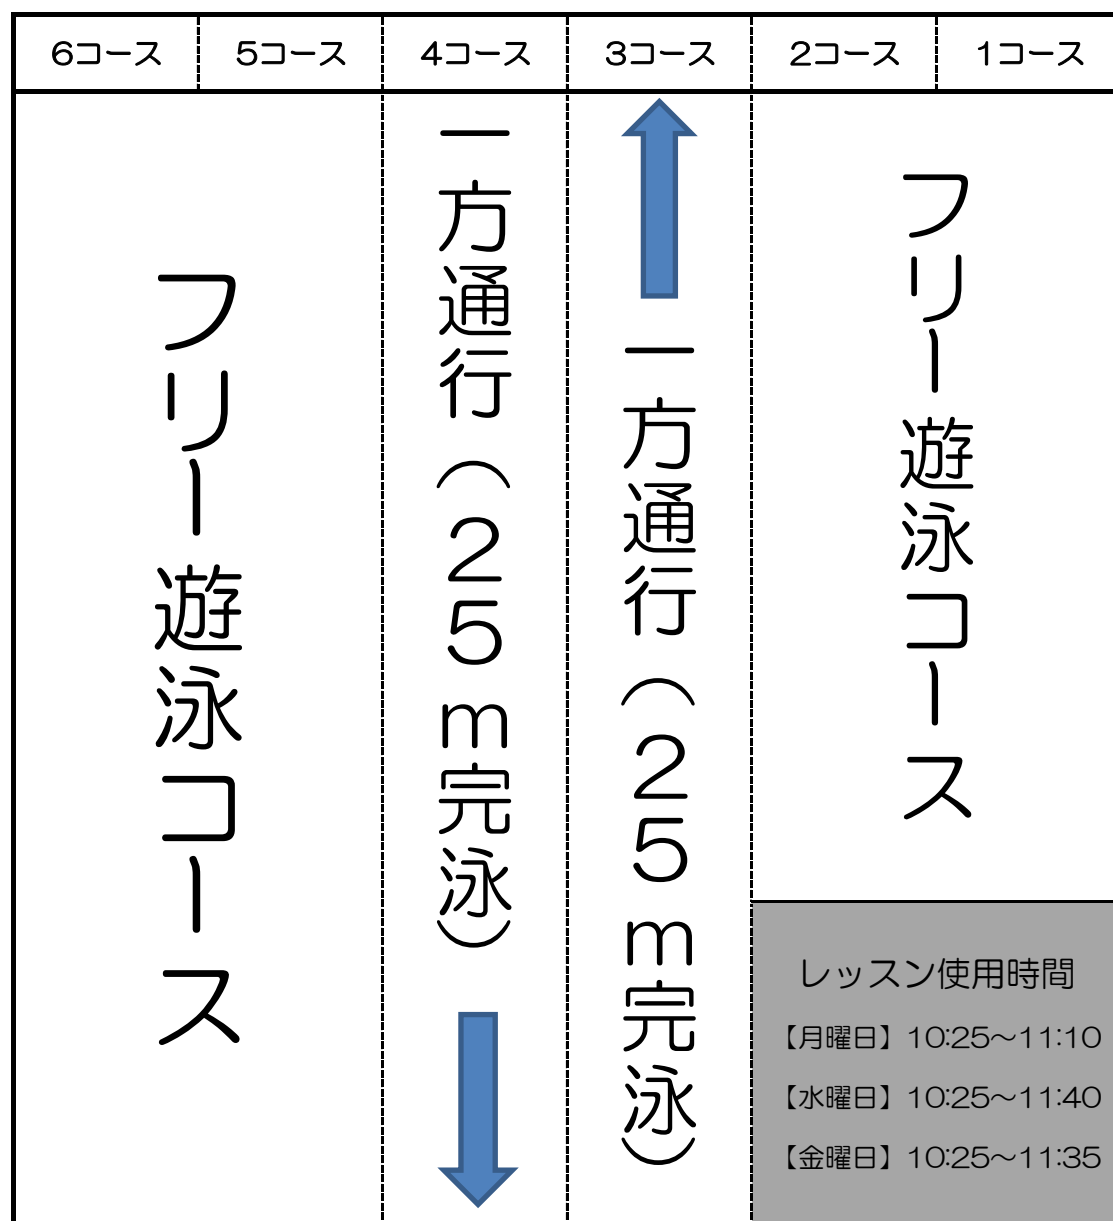

月曜日 / 水曜日 / 金曜日

10:00~13:00のコース設定

採暖室

地下1階 プールギャラリー

月曜日 / 水曜日 / 金曜日

13:00~18:00のコース設定

採暖室

地下1階 プールギャラリー

月曜日 / 水曜日 / 金曜日

18:00~22:20のコース設定

採暖室

地下1階 プールギャラリー