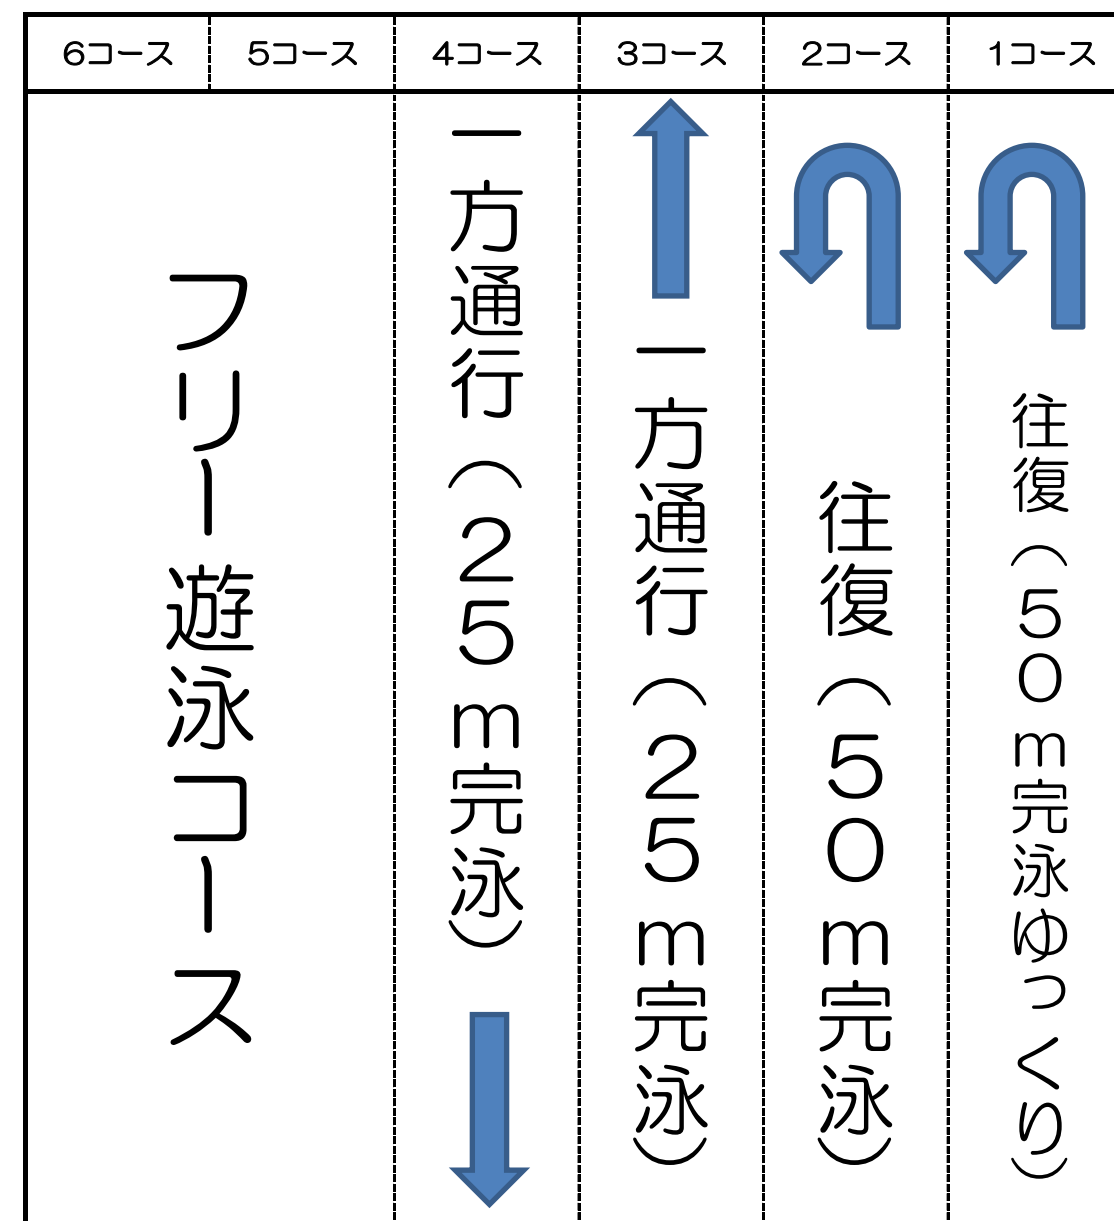

月曜日 / 水曜日 / 金曜日

10:00~13:00のコース設定

採暖室

地下1階 プールギャラリー

月曜日 / 水曜日 / 金曜日

13:00~18:00のコース設定

採暖室

地下1階 プールギャラリー

月曜日 / 水曜日 / 金曜日

18:00~22:20のコース設定

採暖室

地下1階 プールギャラリー