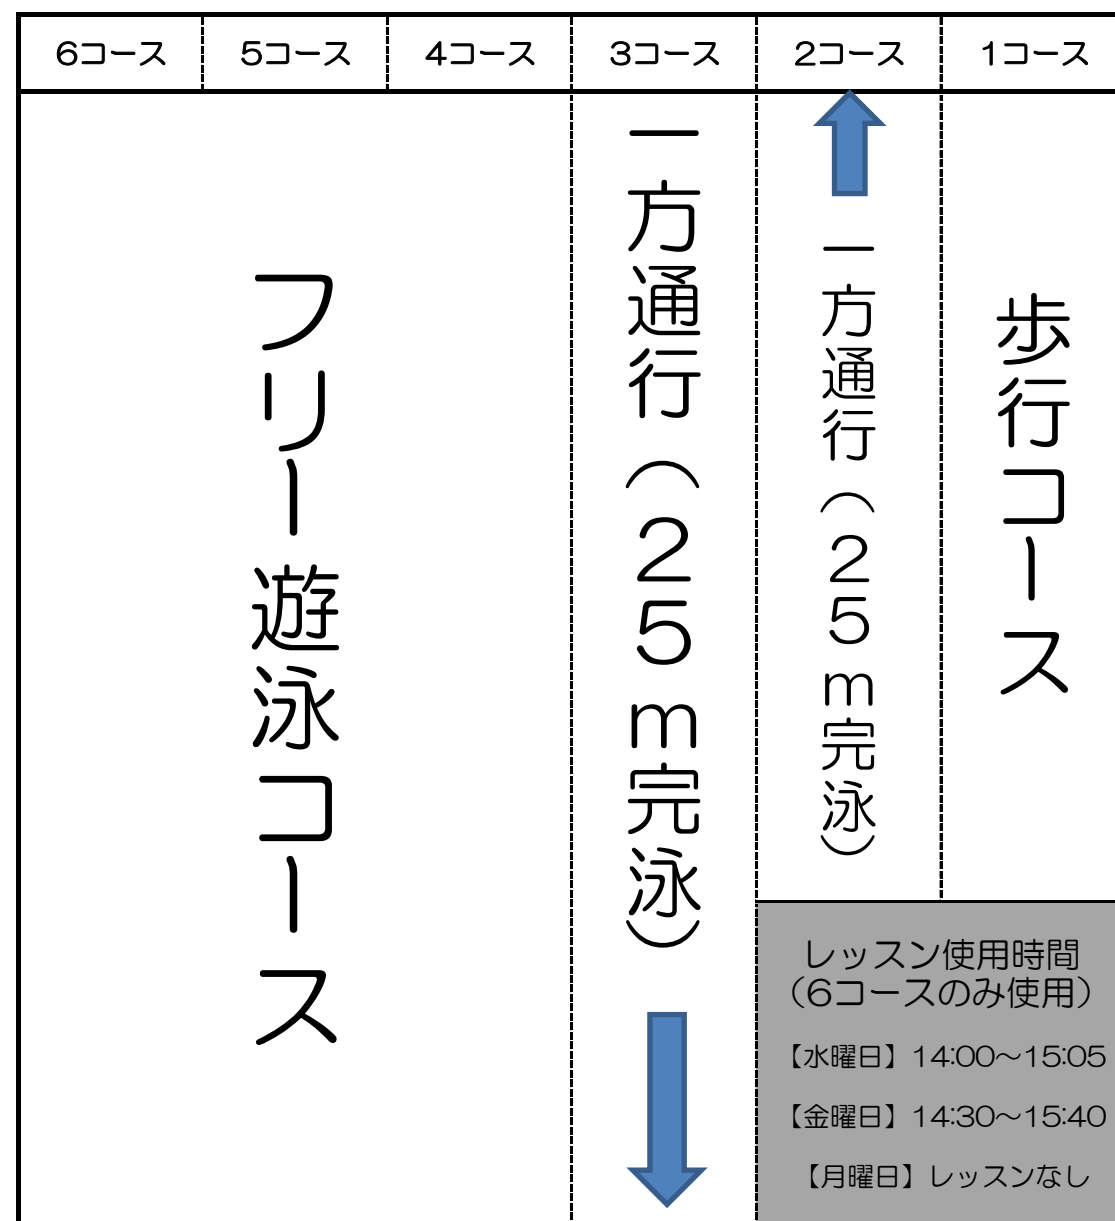

月曜日 / 水曜日 / 金曜日

10:00~13:00のコース設定

採暖室

地下1階 プールギャラリー

月曜日 / 水曜日 / 金曜日

13:00~18:00のコース設定

採暖室

地下1階 プールギャラリー

月曜日 / 水曜日 / 金曜日

18:00~22:20のコース設定

採暖室

地下1階 プールギャラリー