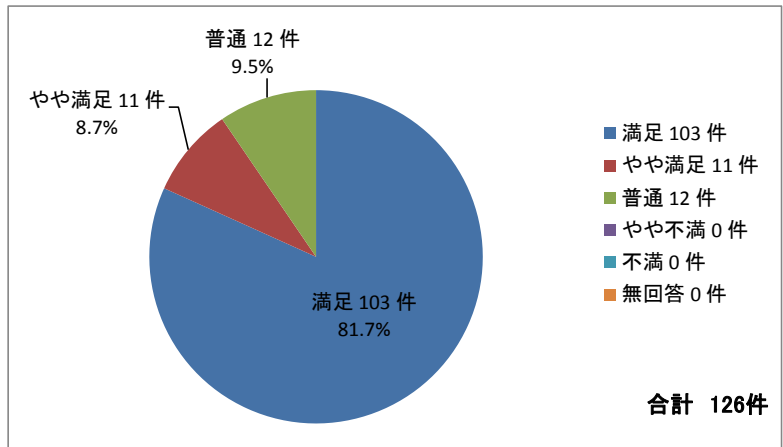

設問6 スタッフの対応はいかがですか？

満足	103 件
やや満足	11 件
普通	12 件
やや不満	0 件
不満	0 件
無回答	0 件
合計	126 件

どんなところが！

- 満足 感じが良い (女性 50代)
- 満足 挨拶有り (男性 30代)
- 満足 スリッパを貸してくれた (男性 10代)
- 満足 親切丁寧な挨拶 (男性 20・50代 女性 70代)
- 満足 用具の不備などすぐに対応してくれて助かります (女性 60代)
- 満足 挨拶・雰囲気 (女性 70代)
- 満足 いつも丁寧な対応 (女性 60・70代)
- 満足 笑顔で優しい方ばかり (女性 70代)
- 満足 細やかな気遣い (女性 50代)
- 満足 自転車を並べて下さり有難う (女性 60代)