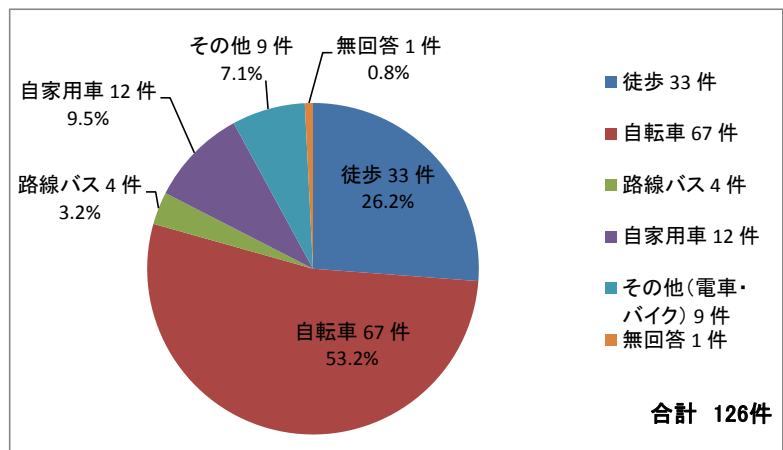

設問2 主な交通手段

徒歩	33件
自転車	67件
路線バス	4件
自家用車	12件
その他(電車・バイク)	9件
無回答	1件
合計	126件