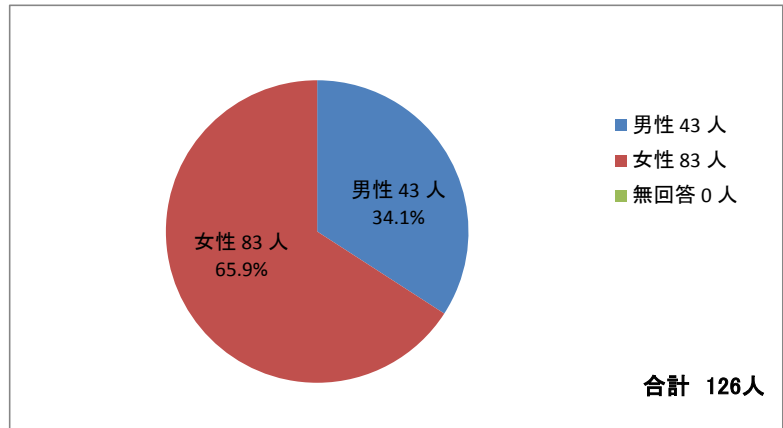

# 桜台体育館 利用者アンケート

調査実施期間 令和元年6月12日(水)～7月2日(火) 回答数 126枚

## 設問1 利用者の性別

男性	43人
女性	83人
無回答	0人
合計	126人

## 設問1 利用者の年齢

9才以下	1人
10～19才	13人
20～29才	7人
30～39才	7人
40～49才	11人
50～59才	19人
60～69才	28人
70～79才	32人
80才以上	8人
無回答	0人
合計	126人