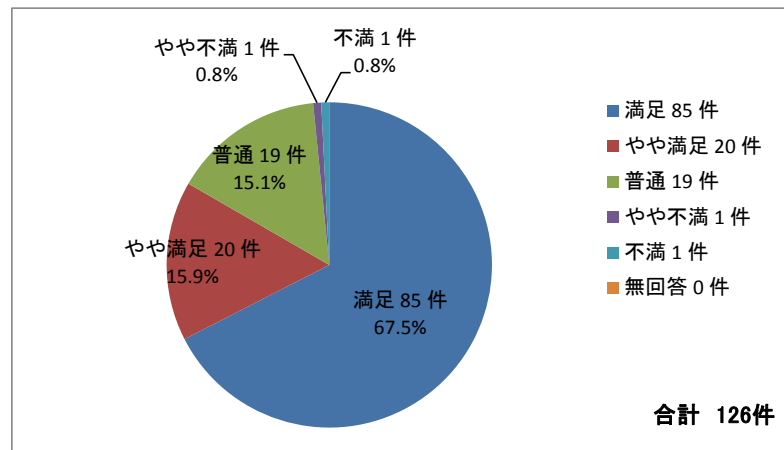

* 満足 挨拶から対応まで

(女性 70代)

設問7 清掃・美化は行き届いてますか？

満足	85 件
やや満足	20 件
普通	19 件
やや不満	1 件
不満	1 件
無回答	0 件
合計	126 件