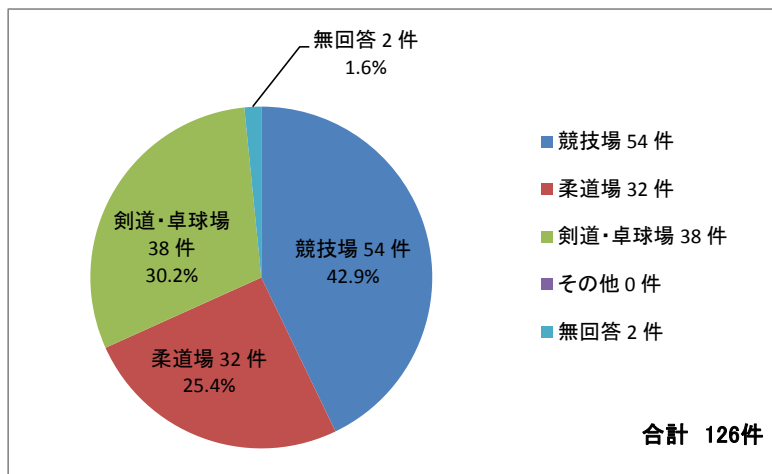

# 桜台体育館 利用者アンケート

調査実施期間 令和元年6月12日(水)～7月2日(火) 回答数 126枚

## 設問1 利用者の性別

男性	43人
女性	83人
無回答	0人
合計	126人

## 設問1 利用者の年齢

9才以下	1人
10～19才	13人
20～29才	7人
30～39才	7人
40～49才	11人
50～59才	19人
60～69才	28人
70～79才	32人
80才以上	8人
無回答	0人
合計	126人

## 設問2 主な交通手段

徒歩	33件
自転車	67件
路線バス	4件
自家用車	12件
その他(電車・バイク)	9件
無回答	1件
合計	126件

設問3 主にどの施設を利用しますか（複数回答可）

競技場	54 件
柔道場	32 件
剣道・卓球場	38 件
その他	0 件
無回答	2 件
合計	126 件

設問4 設問3の施設をどのくらいの頻度で利用しますか？

週に5回以上	0 件
週に3~4回	6 件
週に1~2回	94 件
週に1回未満	25 件
その他	0 件
無回答	1 件
合計	126 件