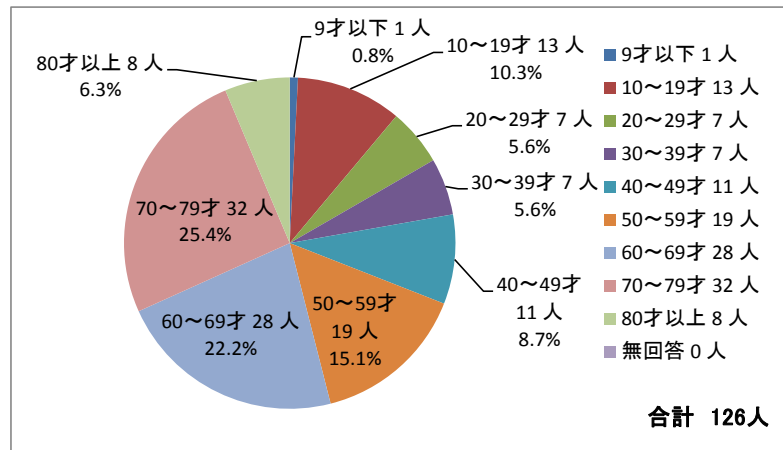

# 桜台体育館 利用者アンケート

調査実施期間 令和元年6月12日(水)～7月2日(火) 回答数 126枚

## 設問1 利用者の性別

男性	43人
女性	83人
無回答	0人
合計	126人

## 設問1 利用者の年齢

9才以下	1人
10～19才	13人
20～29才	7人
30～39才	7人
40～49才	11人
50～59才	19人
60～69才	28人
70～79才	32人
80才以上	8人
無回答	0人
合計	126人