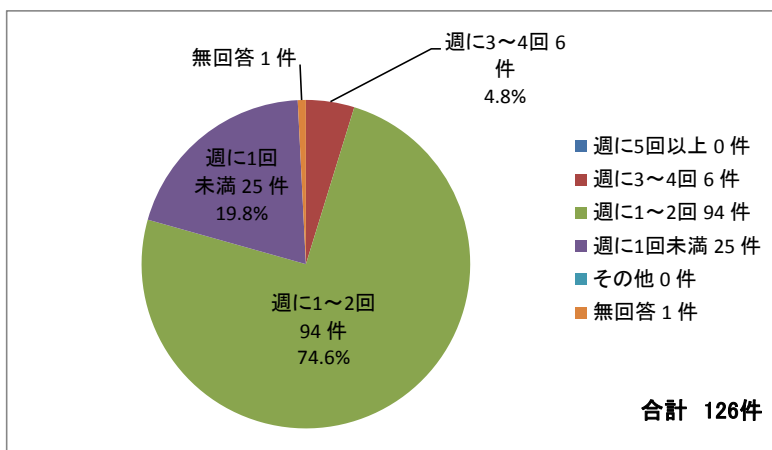

## 設問1 利用者の性別

男性	43人
女性	83人
無回答	0人
合計	126人

## 設問1 利用者の年齢

9才以下	1人
10～19才	13人
20～29才	7人
30～39才	7人
40～49才	11人
50～59才	19人
60～69才	28人
70～79才	32人
80才以上	8人
無回答	0人
合計	126人

## 設問2 主な交通手段

徒歩	33件
自転車	67件
路線バス	4件
自家用車	12件
その他(電車・バイク)	9件
無回答	1件
合計	126件

設問3 主にどの施設を利用しますか（複数回答可）

競技場	54 件
柔道場	32 件
剣道・卓球場	38 件
その他	0 件
無回答	2 件
合計	126 件

設問4 設問3の施設をどのくらいの頻度で利用しますか？

週に5回以上	0 件
週に3~4回	6 件
週に1~2回	94 件
週に1回未満	25 件
その他	0 件
無回答	1 件
合計	126 件

設問5 設問3の施設を使用しているかがですか？

満足	51 件
やや満足	35 件
普通	26 件
やや不満	6 件
不満	5 件
無回答	3 件
合計	126 件

どんなところが！

- \* 満足 スラッグラインができる (女性 10代)
- \* 満足 使いやすい (男性 20代)
- \* やや満足 バレーのネットを新しく・支柱重くてキケン (女性 40代)
- \* やや満足 金具ささくれキケン (女性 40代)
- \* やや満足 エアコンがあると最高 (男性 40代)
- \* やや満足 クーラーがあると満足です (男性 50代・女性 60代)
- \* やや満足 冷暖の設備 (男性 60代・女性 70代)
- \* 普通 冷房が欲しい (男性 60代)
- \* 普通 下水の臭い調べて (女性 70代)
- \* 普通 アンケート記入したが変わっていない (女性 70代)
- \* 普通 暑さつらい、姿見欲しい (女性 50・70代)
- \* やや不満 柔道場のホコリ (女性 60代・男性 50代)
- \* やや不満 エアコン (女性 60代)
- \* やや不満 来てみないと出来るかわからない (女性 60代)
- \* やや不満 エアコン必要 (男性 70代)
- \* 不満 エアコン設置して欲しい (男性 60代女性 40代)
- \* 不満 空調 (女性 70代2名)