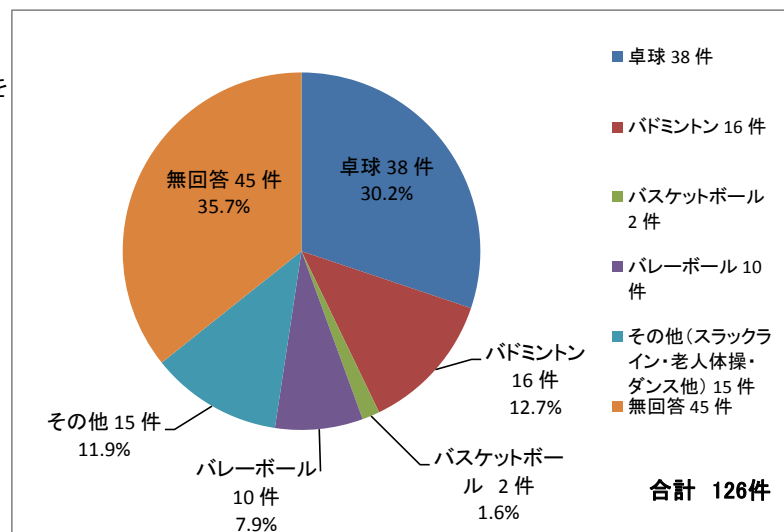

設問8 桜台体育館で東京ドームグループ・大泉スワロー共同事業体が主催するイベントでどのような種目を希望しますか？

卓球	38 件
バドミントン	16 件
バスケットボール	2 件
バレーボール	10 件
その他(スラックライン・老人体操・ダンス)	15 件
無回答	45 件
合計	126 件