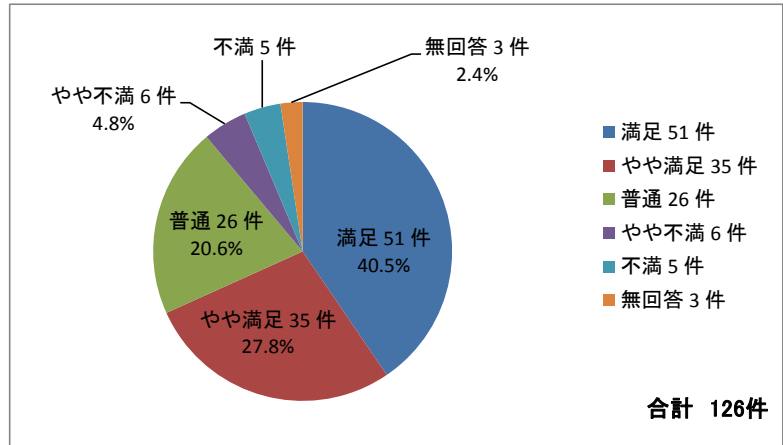

## 設問1 利用者の年齢

9才以下	1人
10～19才	13人
20～29才	7人
30～39才	7人
40～49才	11人
50～59才	19人
60～69才	28人
70～79才	32人
80才以上	8人
無回答	0人
合計	126人

## 設問2 主な交通手段

徒歩	33件
自転車	67件
路線バス	4件
自家用車	12件
その他(電車・バイク)	9件
無回答	1件
合計	126件

設問3 主にどの施設を利用しますか（複数回答可）

競技場	54 件
柔道場	32 件
剣道・卓球場	38 件
その他	0 件
無回答	2 件
合計	126 件

設問4 設問3の施設をどのくらいの頻度で利用しますか？

週に5回以上	0 件
週に3~4回	6 件
週に1~2回	94 件
週に1回未満	25 件
その他	0 件
無回答	1 件
合計	126 件

設問5 設問3の施設を使用しているかがですか？

満足	51 件
やや満足	35 件
普通	26 件
やや不満	6 件
不満	5 件
無回答	3 件
合計	126 件

どんなところが！

- \* 満足 スラッグラインができる (女性 10代)
- \* 満足 使いやすい (男性 20代)
- \* やや満足 バレーのネットを新しく・支柱重くてキケン (女性 40代)
- \* やや満足 金具ささくれキケン (女性 40代)
- \* やや満足 エアコンがあると最高 (男性 40代)
- \* やや満足 クーラーがあると満足です (男性 50代・女性 60代)
- \* やや満足 冷暖の設備 (男性 60代・女性 70代)
- \* 普通 冷房が欲しい (男性 60代)
- \* 普通 下水の臭い調べて (女性 70代)
- \* 普通 アンケート記入したが変わっていない (女性 70代)
- \* 普通 暑さつらい、姿見欲しい (女性 50・70代)
- \* やや不満 柔道場のホコリ (女性 60代・男性 50代)
- \* やや不満 エアコン (女性 60代)
- \* やや不満 来てみないと出来るかわからない (女性 60代)
- \* やや不満 エアコン必要 (男性 70代)
- \* 不満 エアコン設置して欲しい (男性 60代女性 40代)
- \* 不満 空調 (女性 70代2名)