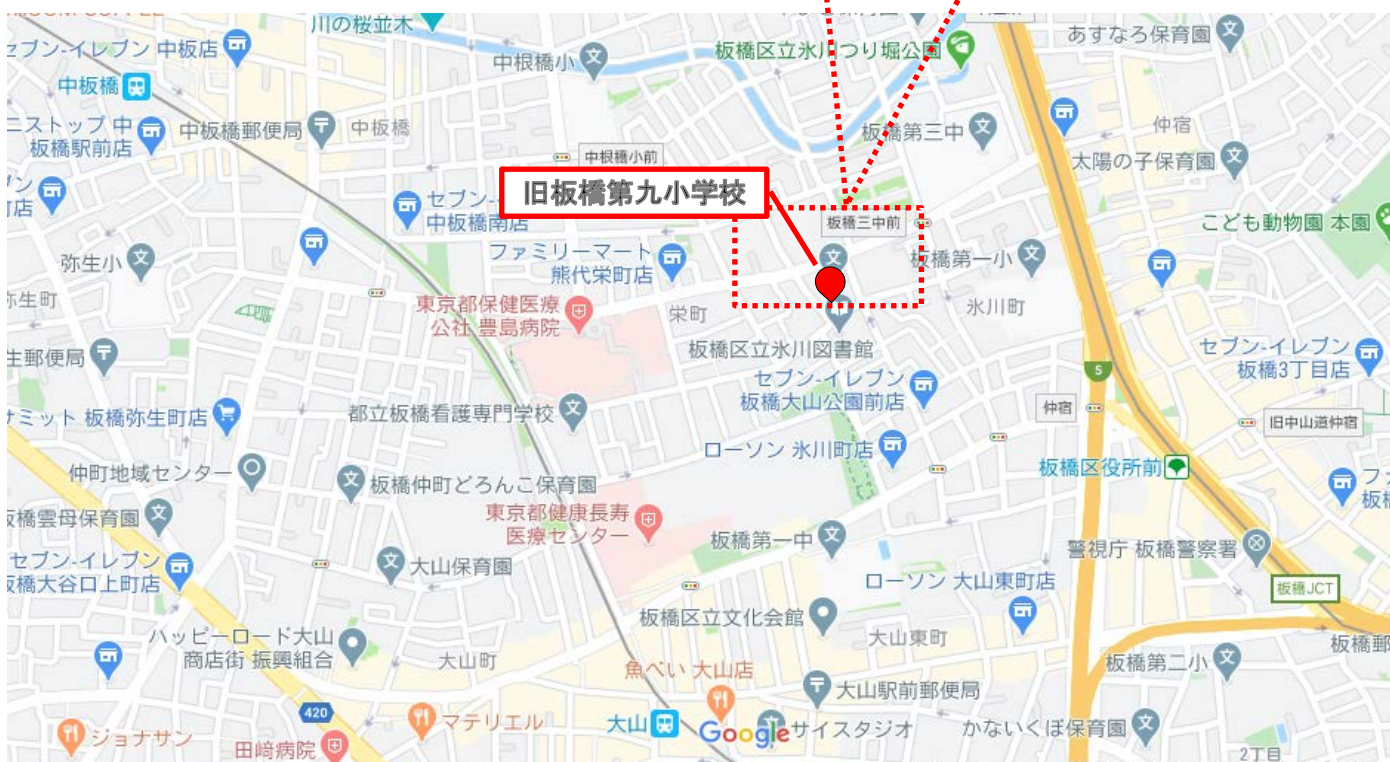

旧板橋第九小学校体育館ご案内

住 所／板橋区栄町6番1号

交 通／東武東上線 「大山」駅から 約 12分
東武東上線 「中板橋」駅から 約 12分
都営三田線 「板橋区役所前」駅から 約 9分
国際興業バス〔赤羽駅西口 ⇄ 池袋駅東口〕
「氷川町」 停下車 約 1分

※駐車・駐輪場はございませんので、公共交通機関をご利用ください。

※プログラム参加当日は各プログラム開始15分前より、体育館にて受付いたします。