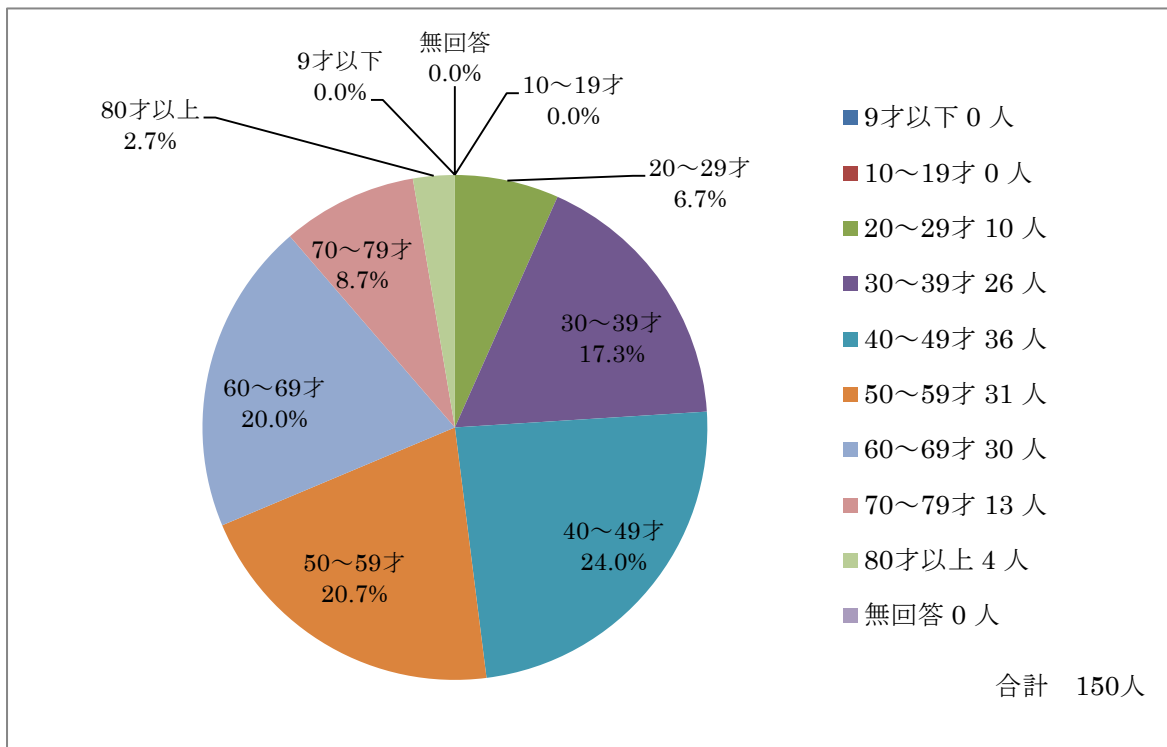

学田公園野球場 利用者アンケート

調査実施期間：平成 28 年 6 月 14 日(火)～7 月 4 日(月)

回答数：150 件

1. 利用者性別、年齢

2. 主な交通手段をお答えください

3. 施設をどれくらいの頻度で利用しますか

4. 施設を利用しているかがですか

どんなところが