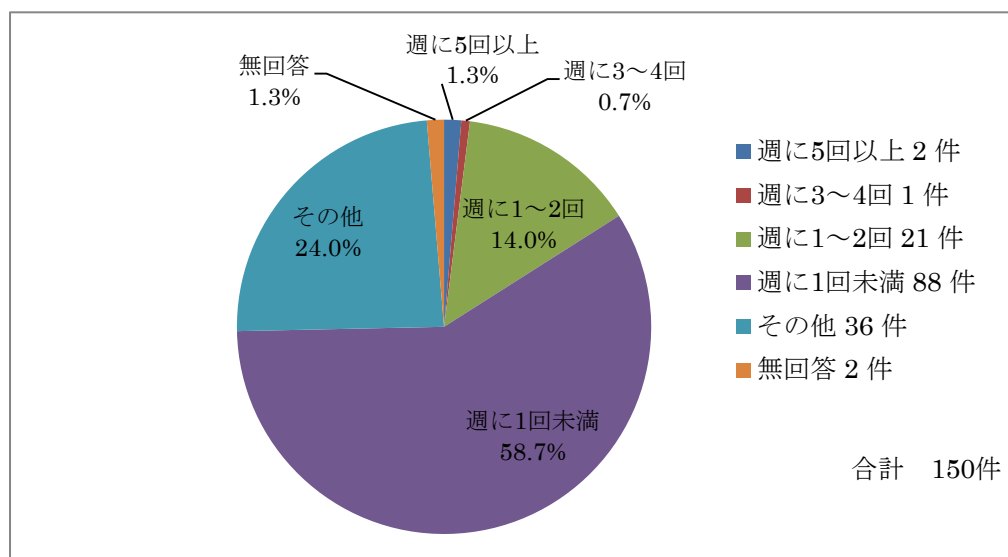

学田公園野球場 利用者アンケート

調査実施期間：平成 28 年 6 月 14 日(火)～7 月 4 日(月)

回答数：150 件

1. 利用者性別、年齢

2. 主な交通手段をお答えください

3. 施設をどれくらいの頻度で利用しますか

4. 施設を利用しているかがですか

どんなところが

「満足している」

- ・サイコーです。(40代男性)
- ・いつも状態が良く、事前準備も行き届いています。(50代男性)
- ・美しい。(50代男性)
- ・グラウンド整備が良い。(50代男性 他1名)
- ・キレイ。(20代男性)

「普通」

- ・まだライトが狭いと思うが、やむを得ない。(50代男性)
- ・外野の芝をもう少し植えてほしい。(40代男性)
- ・近いから。(40代男性)
- ・いつもお世話になっています。(40代男性)