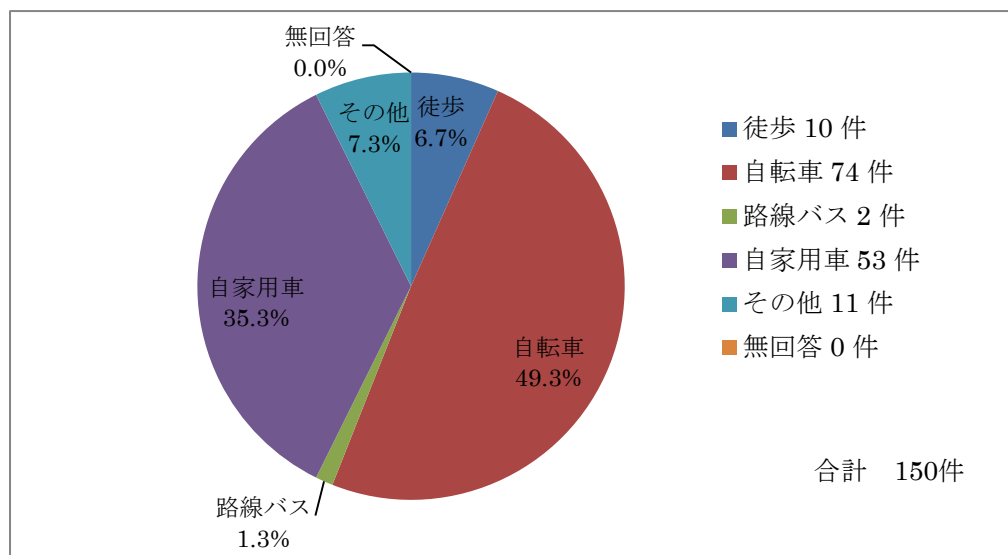

学田公園野球場 利用者アンケート

調査実施期間：平成 28 年 6 月 14 日(火)～7 月 4 日(月)

回答数：150 件

1. 利用者性別、年齢

2. 主な交通手段をお答えください

3. 施設をどれくらいの頻度で利用しますか

4. 施設を利用しているかがですか

どんなところが