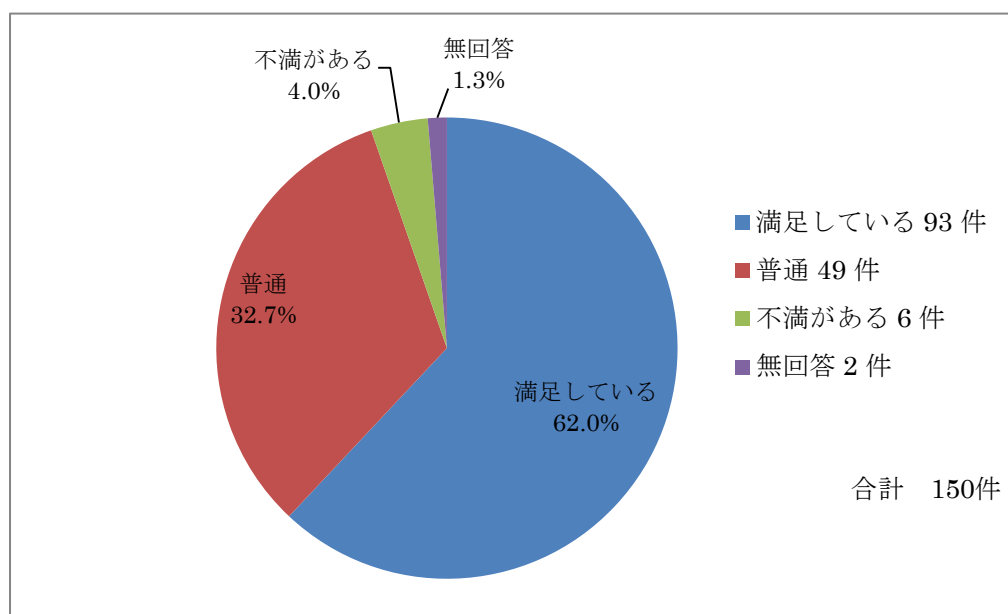

学田公園野球場 利用者アンケート

調査実施期間：平成 28 年 6 月 14 日(火)～7 月 4 日(月)

回答数：150 件

1. 利用者性別、年齢

2. 主な交通手段をお答えください

3. 施設をどれくらいの頻度で利用しますか

4. 施設を利用しているかがですか

どんなところが

「満足している」

- ・サイコーです。(40代男性)
- ・いつも状態が良く、事前準備も行き届いています。(50代男性)
- ・美しい。(50代男性)
- ・グラウンド整備が良い。(50代男性 他1名)
- ・キレイ。(20代男性)

「普通」

- ・まだライトが狭いと思うが、やむを得ない。(50代男性)
- ・外野の芝をもう少し植えてほしい。(40代男性)
- ・近いから。(40代男性)
- ・いつもお世話になっています。(40代男性)