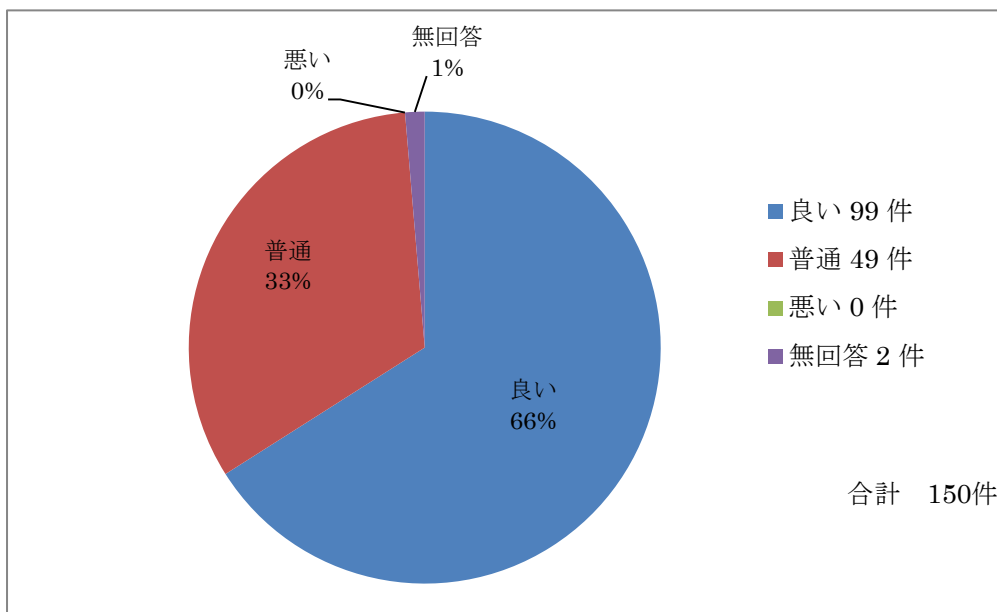

学田公園野球場 利用者アンケート

調査実施期間：平成 28 年 6 月 14 日(火)～7 月 4 日(月)

回答数：150 件

1. 利用者性別、年齢

2. 主な交通手段をお答えください

3. 施設をどれくらいの頻度で利用しますか

4. 施設を利用しているかがですか

どんなところが

「満足している」

- ・サイコーです。(40代男性)
- ・いつも状態が良く、事前準備も行き届いています。(50代男性)
- ・美しい。(50代男性)
- ・グラウンド整備が良い。(50代男性 他1名)
- ・キレイ。(20代男性)

「普通」

- ・まだライトが狭いと思うが、やむを得ない。(50代男性)
- ・外野の芝をもう少し植えてほしい。(40代男性)
- ・近いから。(40代男性)
- ・いつもお世話になっています。(40代男性)

「不満がある」

- ・駐車場が少ない。(40代男性)
- ・ブラシをもっと多く(重い方)(60代男性)
- ・本塁、上のネットが垂れ下がっている。(30代男性 他1名)

5. スタッフの対応はいかがですか

どんなところが

「良い」

- ・グラウンドの整備。(60代男性 他1名)
- ・サイコーです。(40代男性)
- ・親切。(50代男性 他6名)
- ・電話対応が特に良いです。(40代男性)

「普通」

ご意見なし