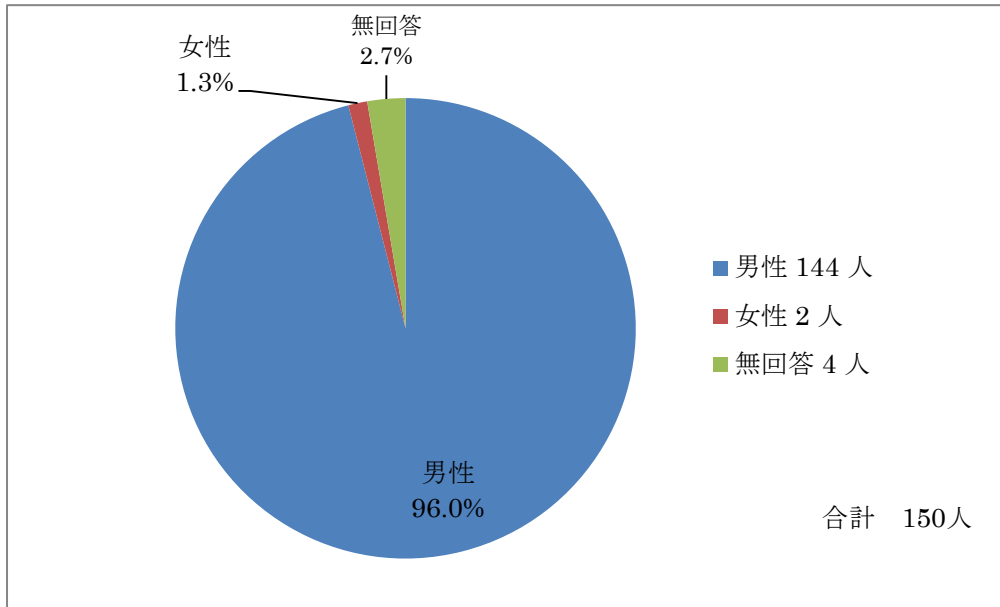

学田公園野球場 利用者アンケート

調査実施期間：平成 28 年 6 月 14 日(火)～7 月 4 日(月)

回答数：150 件

1. 利用者性別、年齢

2. 主な交通手段をお答えください

3. 施設をどれくらいの頻度で利用しますか

4. 施設を利用しているかがですか

どんなところが