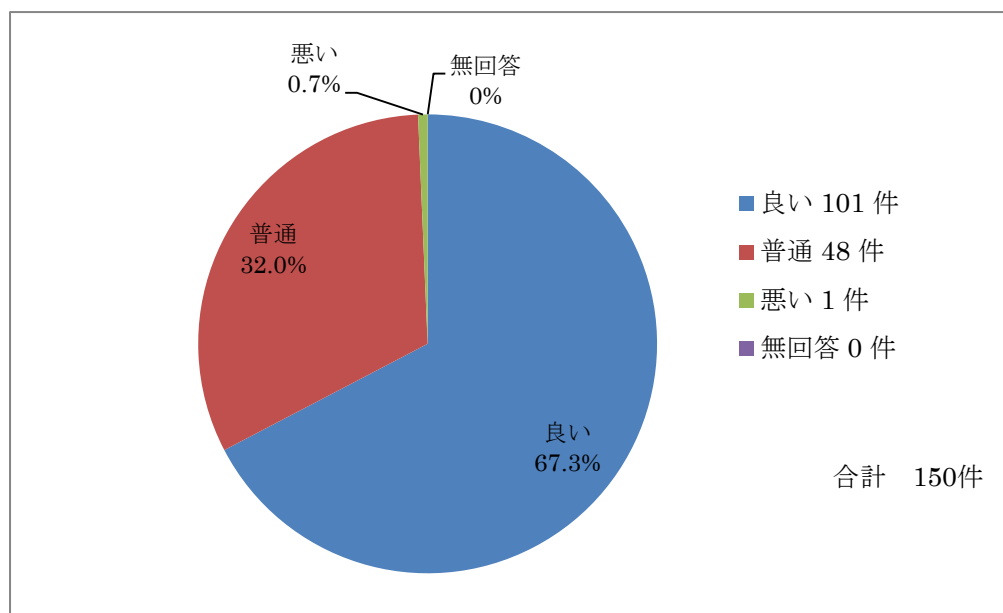

「不満がある」

- ・駐車場が少ない。(40代男性)
- ・ブラシをもっと多く(重い方)(60代男性)
- ・本塁、上のネットが垂れ下がっている。(30代男性 他1名)

5. スタッフの対応はいかがですか

どんなところが

「良い」

- ・グラウンドの整備。(60代男性 他1名)
- ・サイコーです。(40代男性)
- ・親切。(50代男性 他6名)
- ・電話対応が特に良いです。(40代男性)

「普通」

ご意見なし

「悪い」

ご意見なし

6. 清掃・美化は行き届いていますか

どんなところが

「良い」

- ・石ころが無い。(60代男性)
- ・サイコーです。(40代男性)
- ・問題なく利用させていただいております。(50代男性)
- ・ゴミがない。(60代男性)
- ・トイレが良い。(50代男性)
- ・草むしりが良くされている。(60代男性)
- ・グラウンド整備、ライン引き等。(60代男性)
- ・キレイ。(20代男性)
- ・グラウンドが使いやすいです。(30代男性)