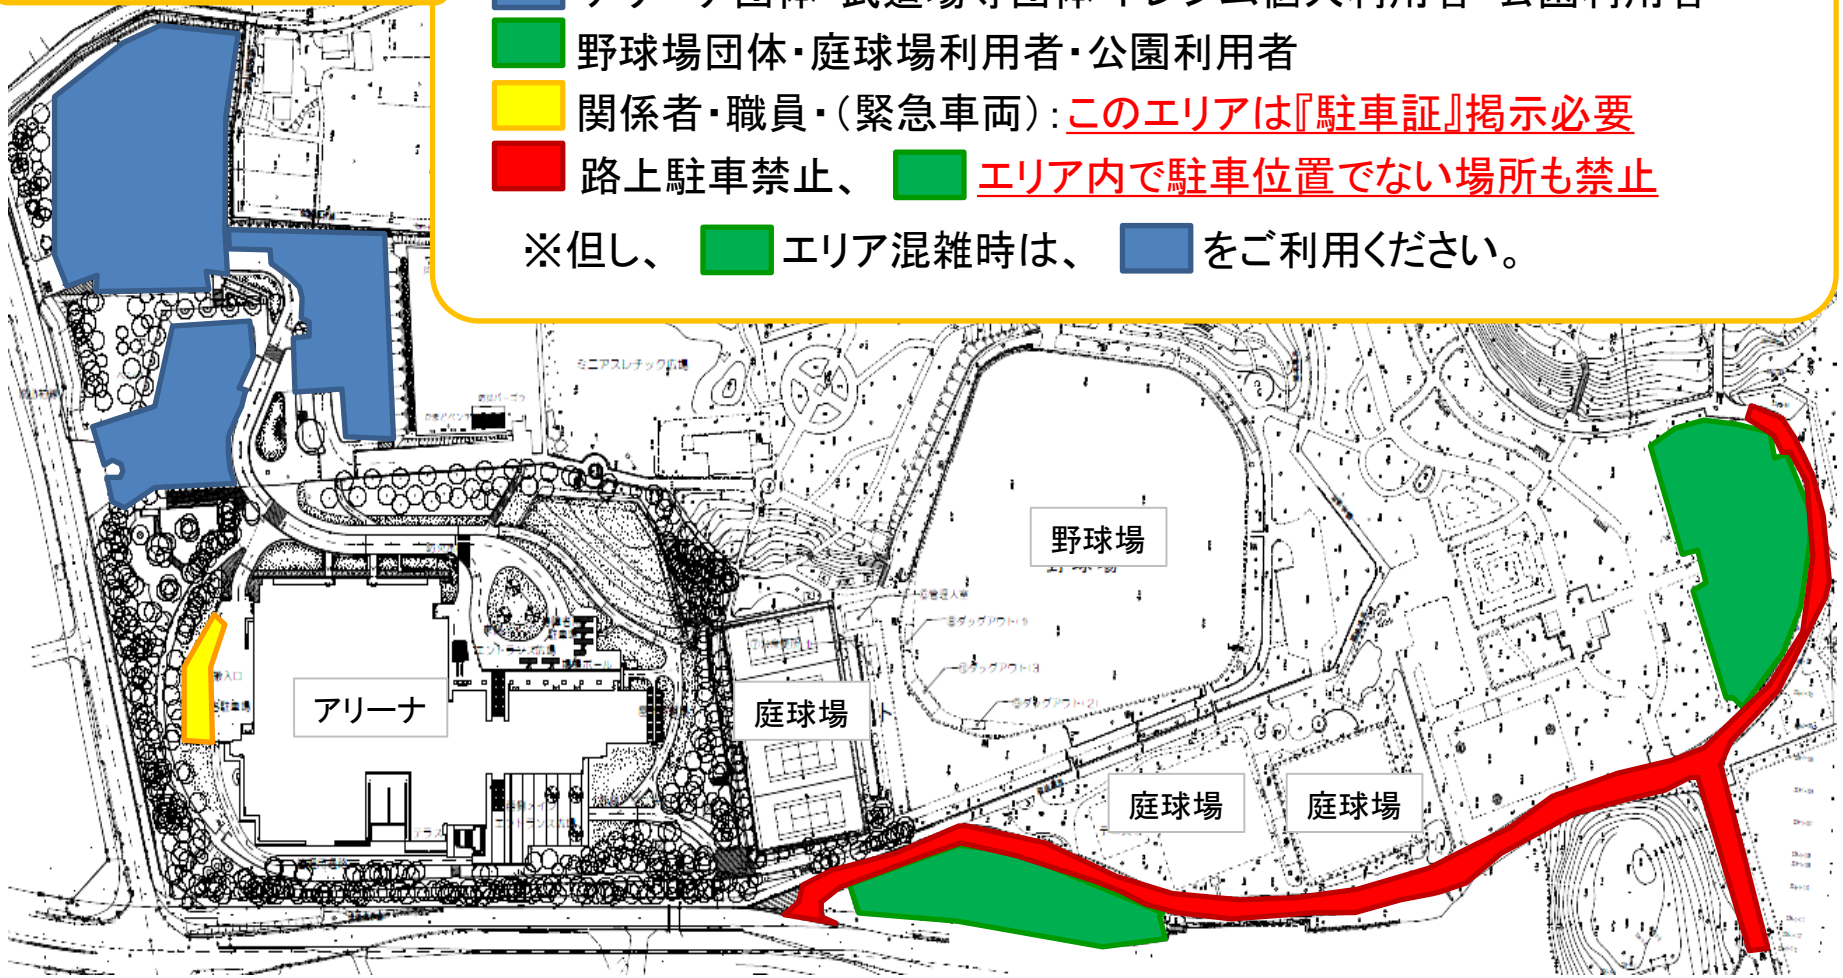

駐車場エリア

- アリーナ団体・武道場等団体・トレジム個人利用者・公園利用者
 - 野球場団体・庭球場利用者・公園利用者
 - 関係者・職員・(緊急車両): このエリアは『駐車証』掲示必要
 - 路上駐車禁止、 エリア内で駐車位置でない場所も禁止
- ※但し、 エリア混雑時は、 をご利用ください。

○快適に、流山市総合運動公園をご利用いただくために、ご協力のほど、よろしくお願い申し上げます。

○全てのエリアが満車の場合は、お近くの有料パーキングのご利用をお願い申し上げます。