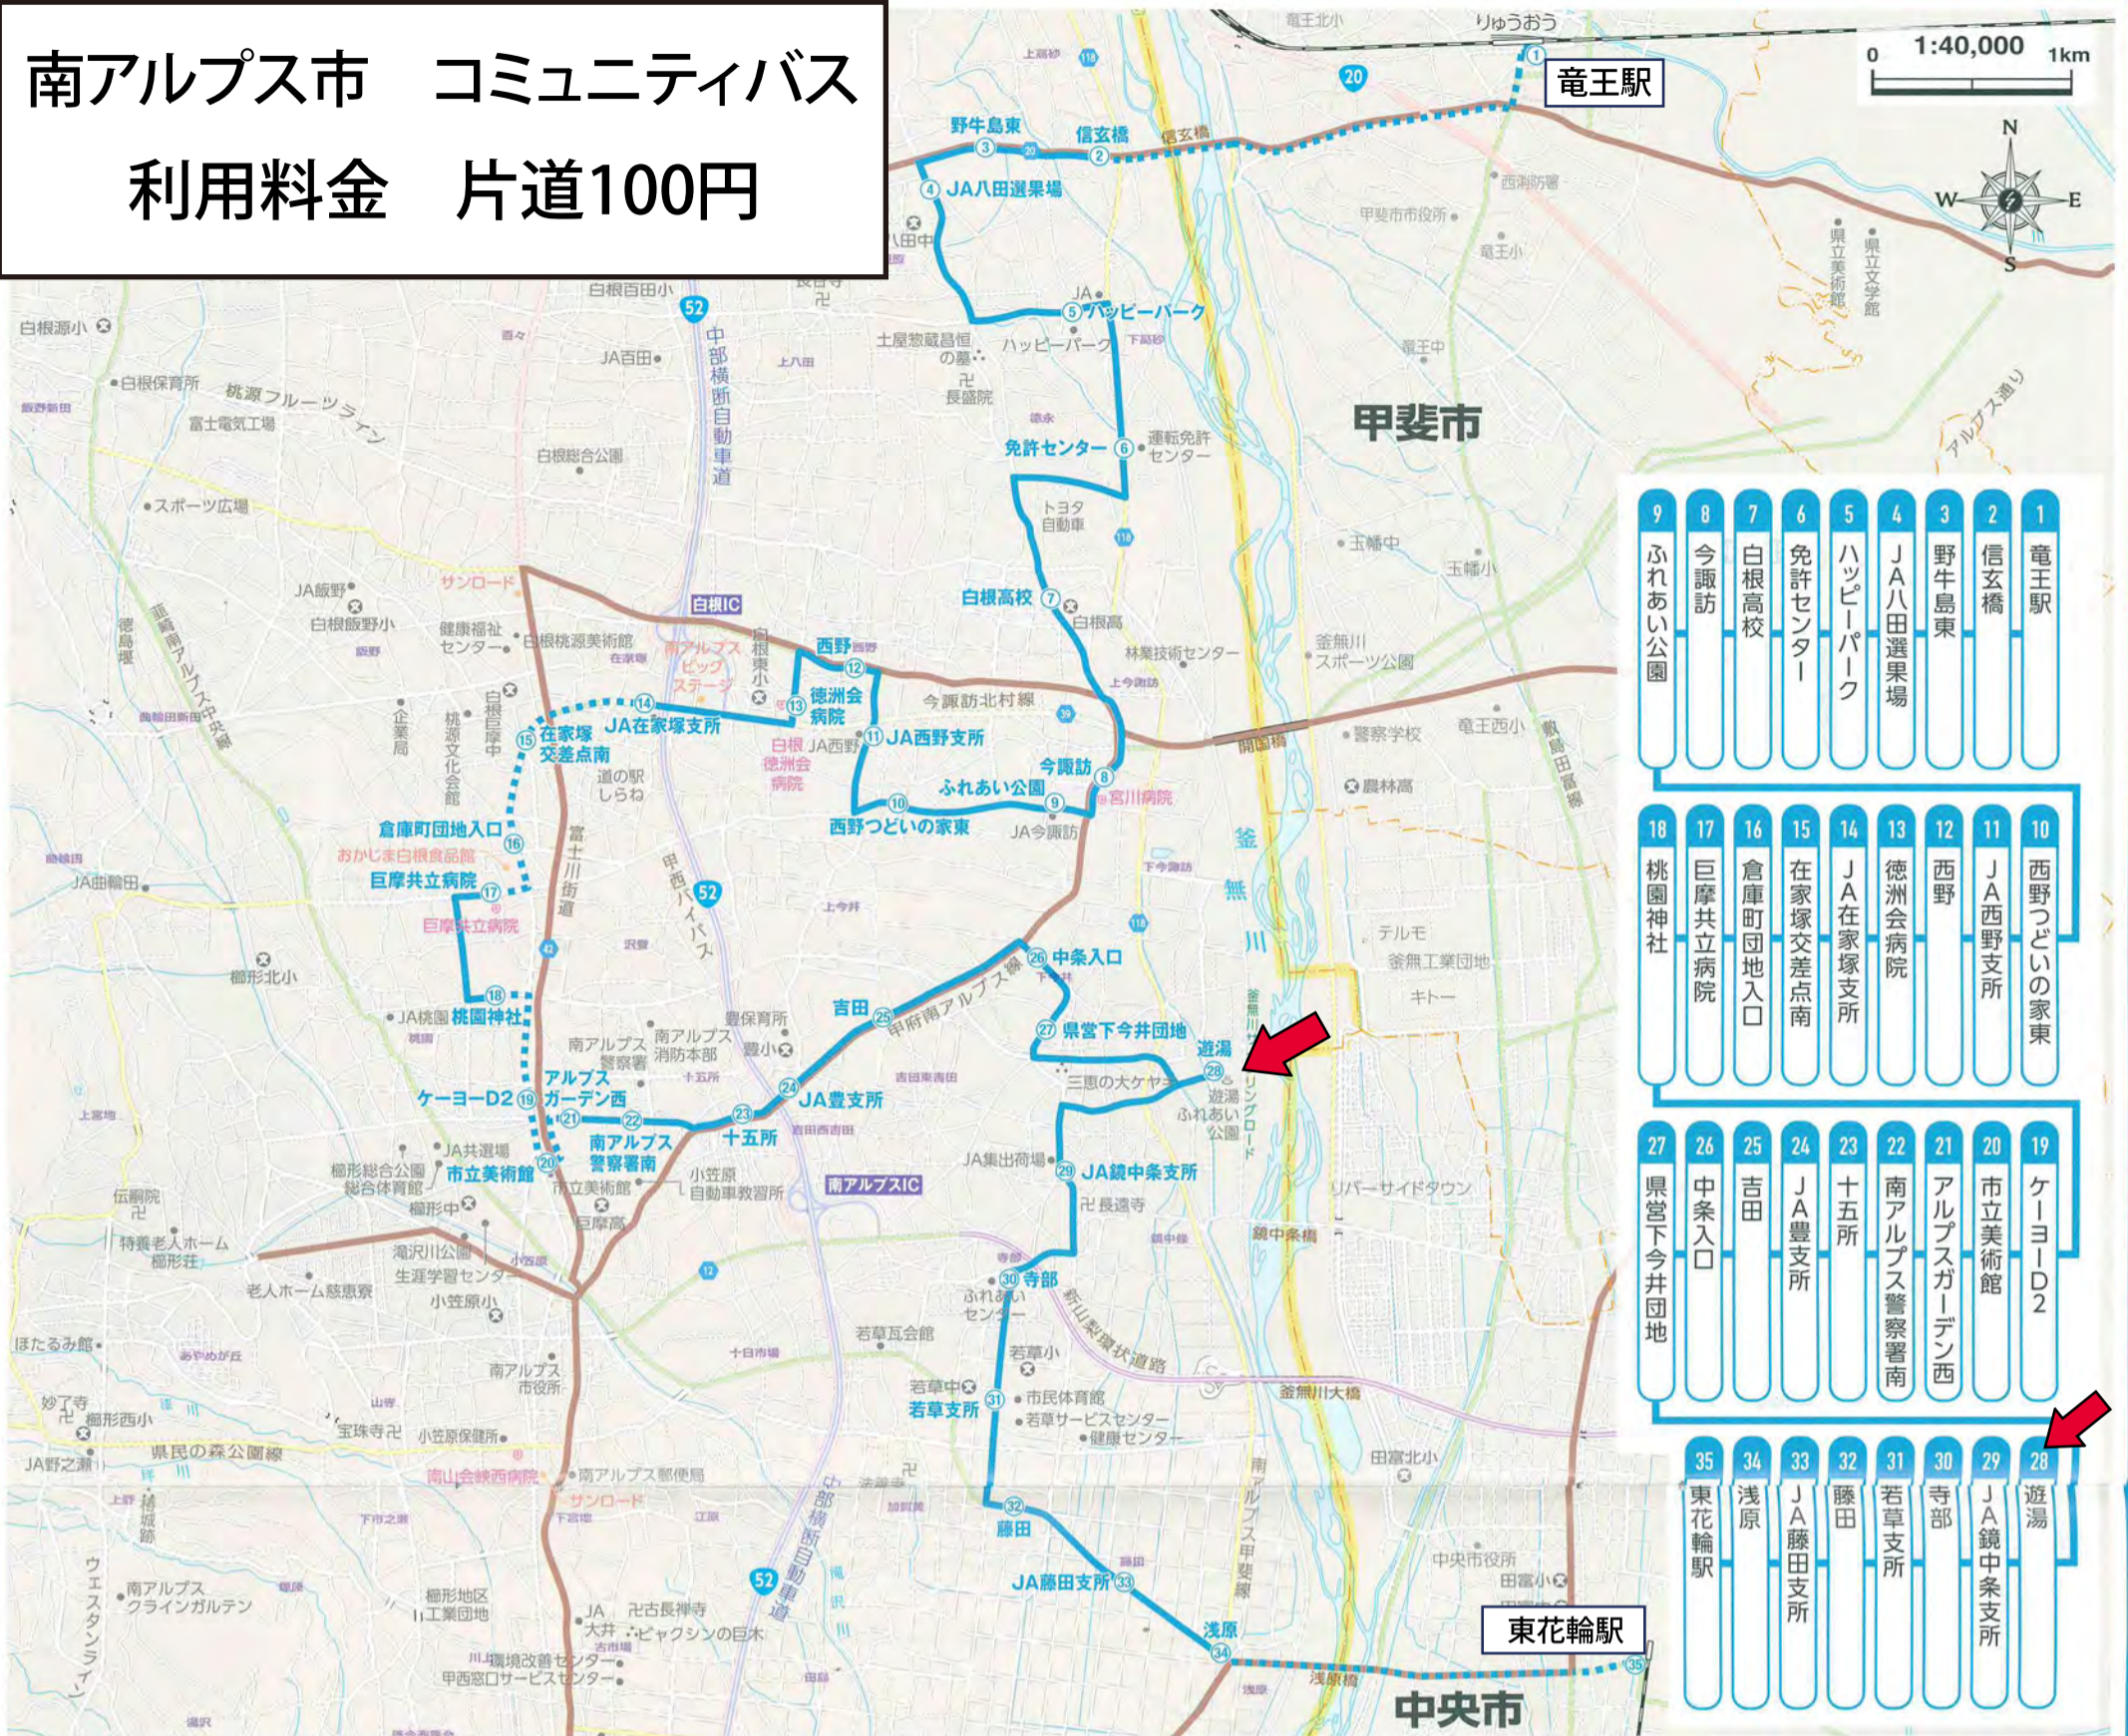

南アルプス市 コミュニティバス

利用料金 片道100円

- 9 ふれあい公園
- 8 今諏訪
- 7 白根高校
- 6 免許センター
- 5 ハッピーパーク
- 4 JA八田選果場
- 3 野牛島東
- 2 信玄橋
- 1 竜王駅
- 18 桃園神社
- 17 巨摩共立病院
- 16 倉庫町団地入口
- 15 在家塚交差点南
- 14 JA在家塚支所
- 13 徳洲会病院
- 12 西野
- 11 JA西野支所
- 10 西野つどいの家東
- 27 県堂下今井団地
- 26 中条入口
- 25 吉田
- 24 JA豊支所
- 23 十五所
- 22 南アルプス警察署南
- 21 アルプスガーデン西
- 20 市立美術館
- 19 ケーヨーD2
- 35 東花輪駅
- 34 浅原
- 33 JA藤田支所
- 32 藤田
- 31 若草支所
- 30 寺部
- 29 JA鏡中条支所
- 28 遊湯

5号車 八田・若草線

△印…路線バスのバス停と同位置 ▲印…高速バスのバス停と同位置

バスの運行方向

→…往路 ←…復路

国道・廃軌道等(……)以外の区間は自由乗降できます。

—の線は山梨交通のバス路線です。

No	バス停	①便※	②便	③便	④便	⑤便	⑥便	⑦便
1	竜王駅	6:45	9:20	9:45	12:15	14:05	16:35	16:55
2	信玄橋	6:53	9:12	9:53	12:07	14:13	16:27	17:03
3	野牛島東	6:54	9:11	9:54	12:06	14:14	16:26	17:04
4	JA八田選果場	6:55	9:10	9:55	12:05	14:15	16:25	17:05
5	ハッピーパーク	6:57	9:08	9:57	12:03	14:17	16:23	17:07
6	免許センター	7:00	9:05	10:00	12:00	14:20	16:20	17:10
7	白根高校	7:04	9:01	10:04	11:56	14:24	16:16	17:14
8	今諏訪	7:06	8:59	10:06	11:54	14:26	16:14	17:16
9	ふれあい公園	7:07	8:58	10:07	11:53	14:27	16:13	17:17
10	西野つどいの家東	7:08	8:57	10:08	11:52	14:28	16:12	17:18
11	JA西野支所	7:09	8:56	10:09	11:51	14:29	16:11	17:19
12	西野	7:10	8:55	10:10	11:50	14:30	16:10	17:20
13	徳洲会病院	7:12	8:53	10:12	11:48	14:32	16:08	17:22
14	JA在家塚支所	7:13	8:52	10:13	11:47	14:33	16:07	17:23
15	在家塚交差点南	7:14	8:51	10:14	11:46	14:34	16:06	17:24
16	倉庫町団地入口	7:15	8:50	10:15	11:45	14:35	16:05	17:25
17	巨摩共立病院	7:17	8:48	10:17	11:43	14:37	16:03	17:27
18	桃園神社	7:18	8:47	10:18	11:42	14:38	16:02	17:28
19	ケーヨーD2	7:19	8:46	10:19	11:41	14:39	16:01	17:29
20	市立美術館	7:20	8:45	10:20	11:40	14:40	16:00	17:30
21	アルプスガーデン西	7:21	8:44	10:21	11:39	14:41	15:59	17:31
22	南アルプス警察署南	7:22	8:43	10:22	11:38	14:42	15:58	17:32
23	十五所	7:23	8:42	10:23	11:37	14:43	15:57	17:33
24	JA豊支所	7:25	8:40	10:25	11:35	14:45	15:55	17:35
25	吉田	7:27	8:38	10:27	11:33	14:47	15:53	17:37
26	中条入口	7:28	8:37	10:28	11:32	14:48	15:52	17:38
27	県堂下今井団地	7:29	8:36	10:29	11:31	14:49	15:51	17:39
28	遊湯	7:32	8:33	10:32	11:28	14:52	15:48	17:42
29	JA鏡中条支所	7:35	8:30	10:35	11:25	14:55	15:45	17:45
30	寺部	7:37	8:28	10:37	11:23	14:57	15:43	17:47
31	若草支所	7:38	8:27	10:38	11:22	14:58	15:42	17:48
32	藤田	7:40	8:25	10:40	11:20	15:00	15:40	17:50
33	JA藤田支所	7:41	8:24	10:41	11:19	15:01	15:39	17:51
34	浅原	7:42	8:23	10:42	11:18	15:02	15:38	17:52
35	東花輪駅	7:47	8:18	10:47	11:13	15:07	15:33	17:57

駅での乗り換え案内 (平成29年4月1日現在)