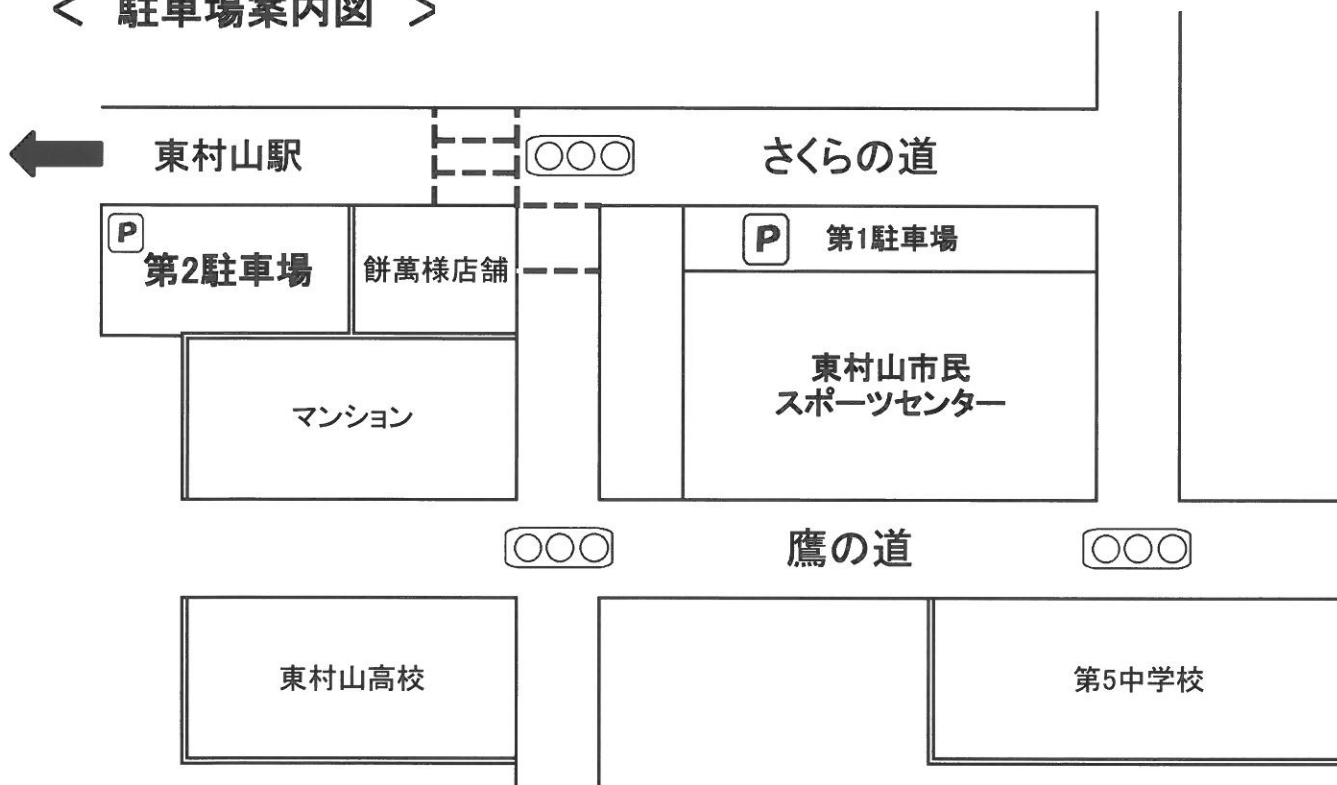

### [駐車場利用のマナーと公共交通機関ご利用のお願い]

日頃より、東村山市民スポーツセンターをご利用いただきまして、誠にありがとうございます。

最近、駐車場における駐車マナー違反が原因となる事故やトラブルが多発しています。

駐車場をご利用の際は、駐車区画に正しく駐車して頂き満車の場合でも区画以外の場所は駐車禁止となりますので不正駐車のないようにご協力をお願い致します。

スポーツセンターの第1・第2駐車場とも駐車台数は限られております。利用者様同士譲り合ってご利用ください。

また、ご来場に関しましては極力、徒歩・自転車・バス等の公共交通機関でお越しいただきマイカーでの来場自粛にご協力をお願い致します。

利用者の皆様のご理解・ご協力をよろしくお願い致します。

#### < 駐車場案内図 >

<第1駐車場>

駐車台数 64台

< 第2駐車場 >

駐車場はスポーツセンター営業時間内、利用時のみ利用可  
時間外駐車、利用時以外の駐車はお断りします。  
係員巡回時に不正駐車車両を発見した場合は警告の張り紙を  
フロントガラスに掲示いたします。