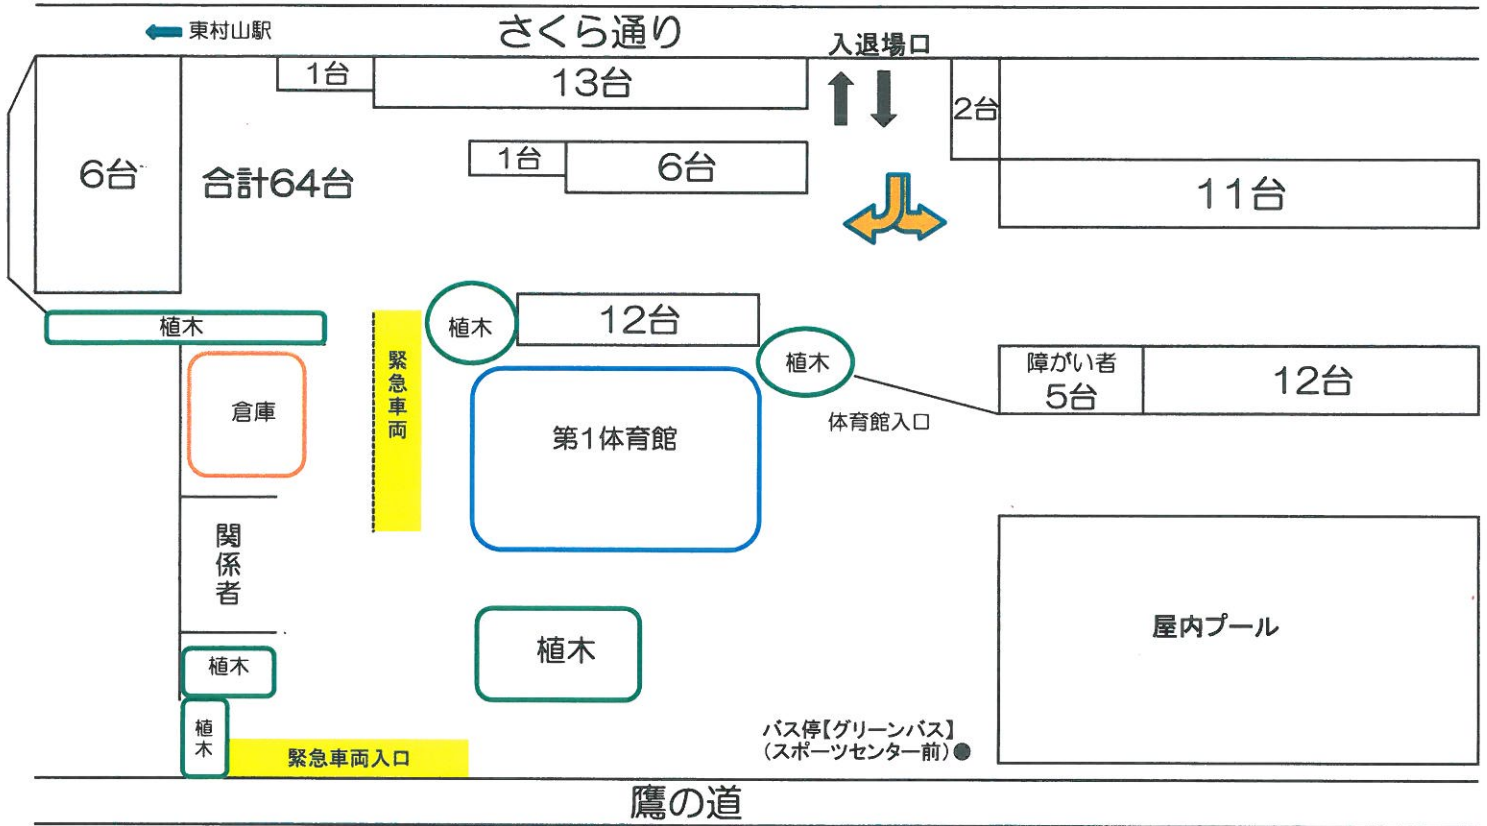

### [駐車場利用のマナーと公共交通機関ご利用のお願い]

日頃より、東村山市民スポーツセンターをご利用いただきまして、誠にありがとうございます。

最近、駐車場における駐車マナー違反が原因となる事故やトラブルが多発しています。

駐車場をご利用の際は、駐車区画に正しく駐車して頂き満車の場合でも区画以外の場所は駐車禁止となりますので不正駐車のないようにご協力をお願い致します。

スポーツセンターの第1・第2駐車場とも駐車台数は限られております。利用者様同士譲り合ってご利用ください。

また、ご来場に関しましては極力、徒歩・自転車・バス等の公共交通機関でお越しいただきマイカーでの来場自粛にご協力をお願い致します。

利用者の皆様のご理解・ご協力をよろしくお願い致します。

#### < 駐車場案内図 >

<第1駐車場>

駐車台数 64台

< 第2駐車場 >

駐車場はスポーツセンター営業時間内、利用時のみ利用可  
時間外駐車、利用時以外の駐車はお断りします。  
係員巡回時に不正駐車車両を発見した場合は警告の張り紙を  
フロントガラスに掲示いたします。