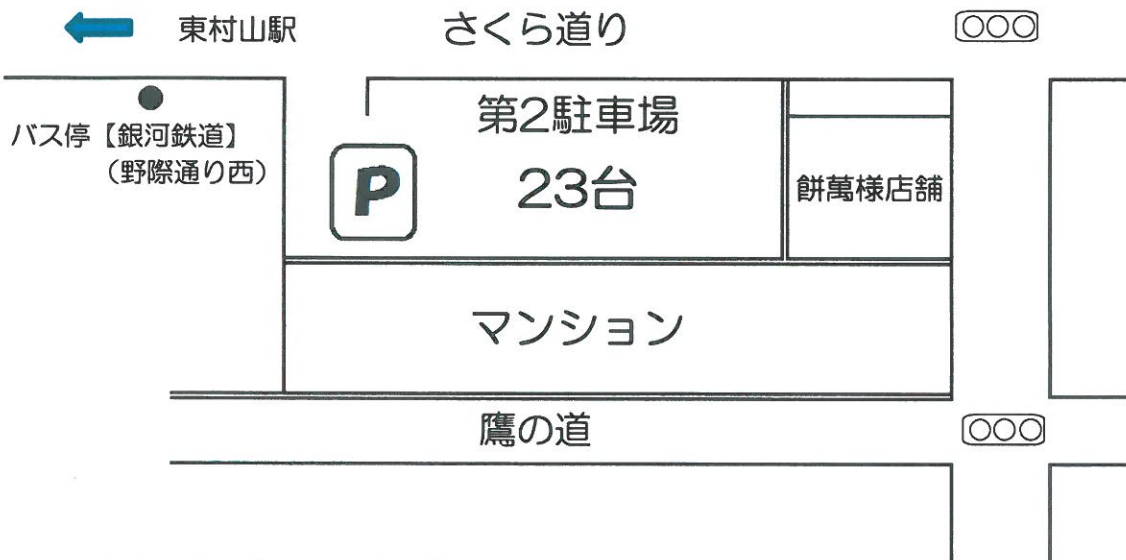

#### < 駐車場案内図 >

<第1駐車場>

駐車台数 64台

< 第2駐車場 >

駐車場はスポーツセンター営業時間内、利用時のみ利用可  
時間外駐車、利用時以外の駐車はお断りします。  
係員巡回時に不正駐車車両を発見した場合は警告の張り紙を  
フロントガラスに掲示いたします。